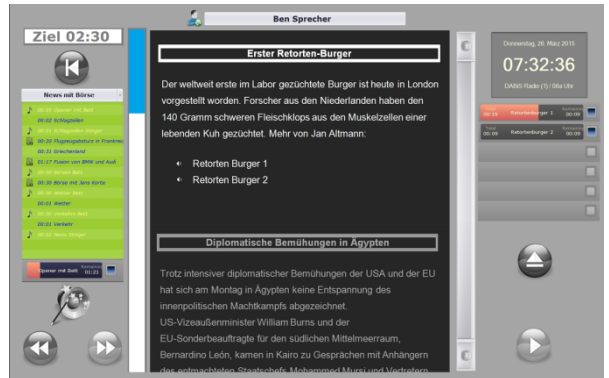

DABiS800 News Prompter

Der DABiS800 News Prompter 8 ist eine Neuentwicklung und löst den DABiS800 Newshandler 7 ab.

Im Fokus der Entwicklung stehen die Bedienung per **Touchscreen**, das Hinterlegen von **Templates** zur individuellen Bestückung, die Unabhängigkeit der Player bei Verpackungen und O-Tönen sowie die Präsentation der Meldungen im „**laufenden Fliesstext**“.

SC8 - Short News

OnAir mit DABiS800 Studio Controller 8:

- JAM.fm, Berlin
- RADIOZENTRUM Kiel (R.SH, delta radio, Radio NORA)
- RADIOZENTRUM Leipzig (Radio PSR, R.SA - mit Böttcher und Fischer, ENERGY Sachsen)
- 99drei Radio Mittweida, Mittweida
- Radio BOB!, Kassel
- Radio 32, Solothurn
- Radio Central, Brunnen
- Canal 3, Biel
- Radio FM1, FM1 gold, FM1 melody, toxic.fm, St. Gallen
- Institut Lernradio, Karlsruhe
- Radio RST, Rheine
- Radio WMW, Borken
- SPORT1.fm, München
- Antenne Münster, Münster
- RS.2, Berlin
- Berliner Rundfunk 91.4, Berlin
- KISS FM, Berlin
- Aufstiegsradio, Berlin
- Radio Argovia, Aarau
- Radio BERN1, Bern
- Radio Sunshine, Rotkreuz
- Radio 24, Zürich
- Radio BeO, Interlaken

Die aktuelle Release-Planung zum SC8 kann im SSC unter DABiS Release Infos/Rollout SC8 eingesehen werden.

Weitere Informationen

SOHARD AG
Ralph Andreas Tel.: +41 31 33 99 814
ralph.andreas@sohard.ch
www.sohard.ch