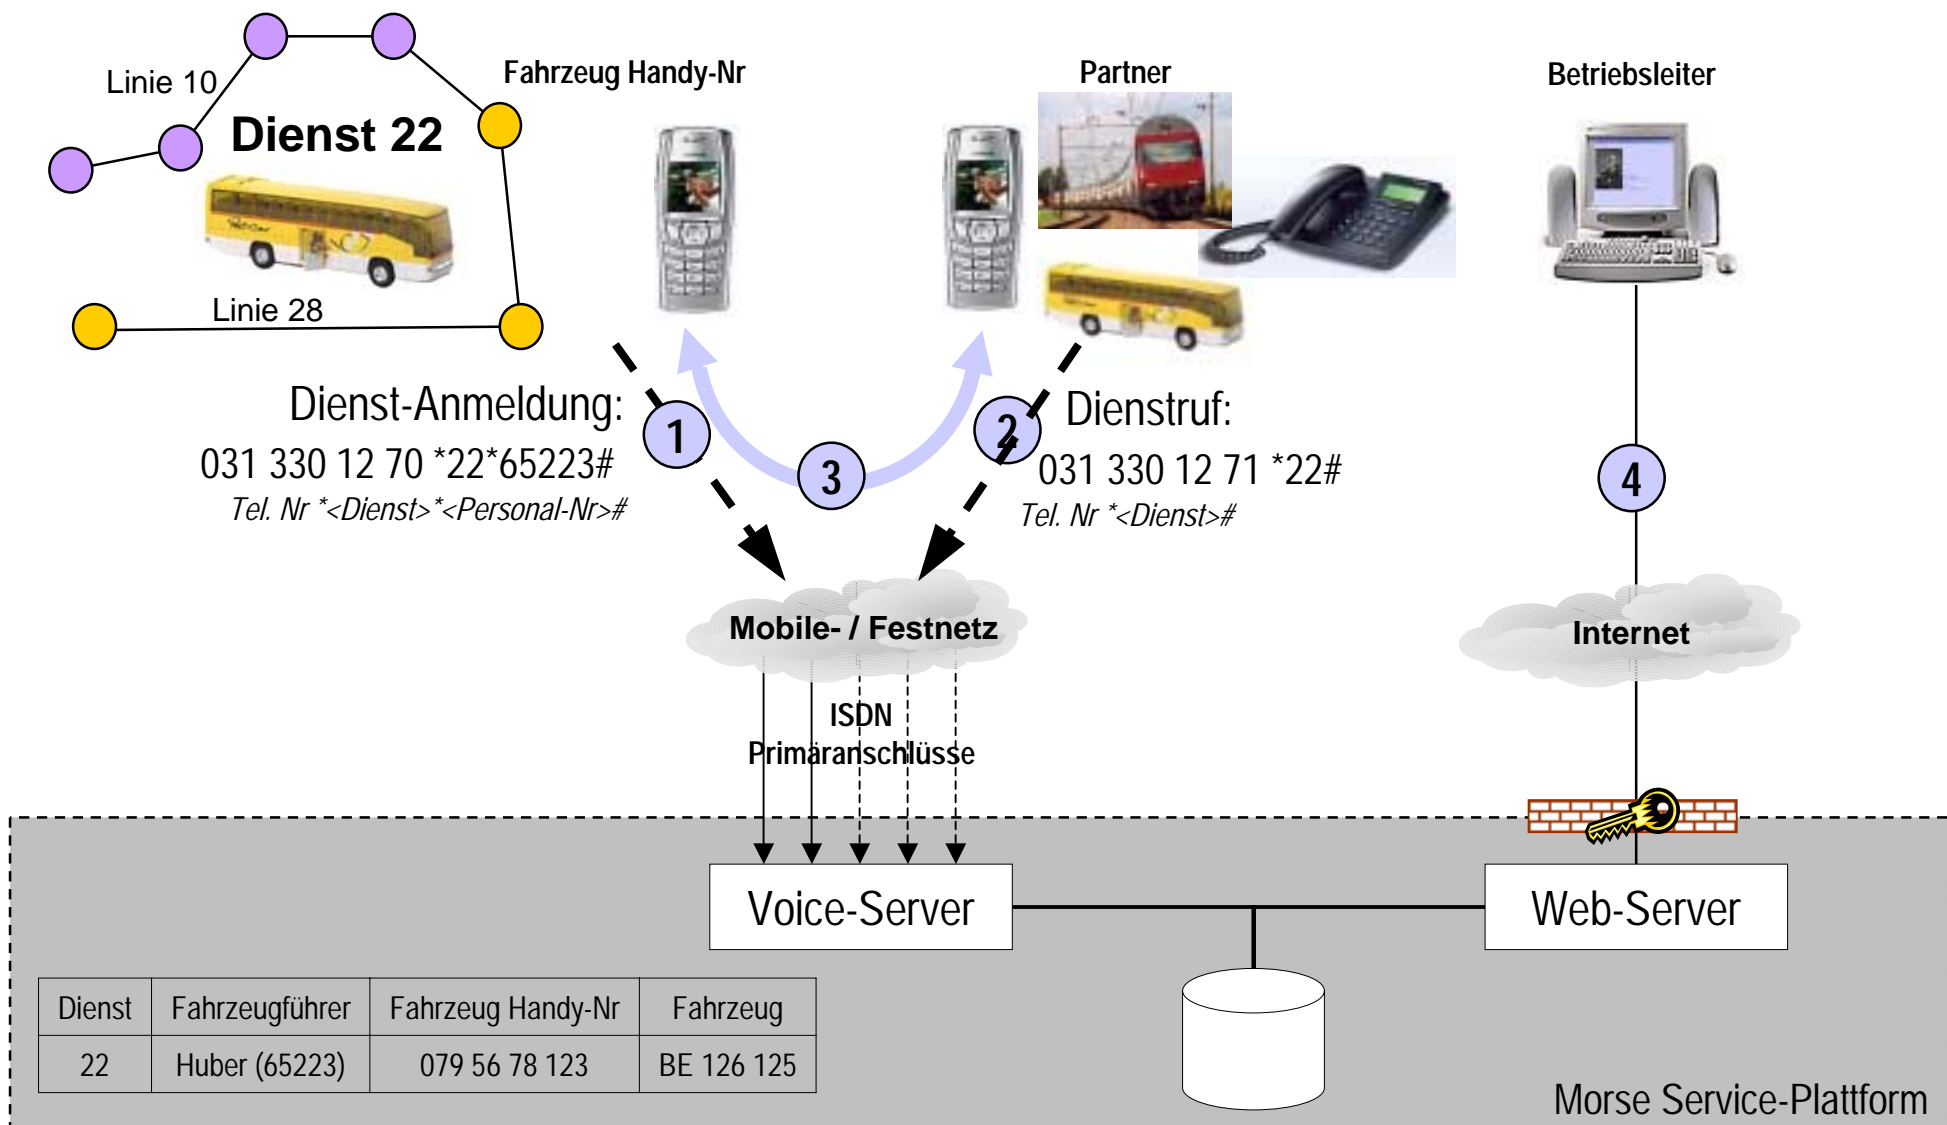

- Mobile Betriebskommunikation Partner ↔ Chauffeur
- Dienstbezogene und funktionale Adressierung
- Bestehende Prozesse unterstützen
- Aktuelle Übersicht für den Betriebsleiter
- Funktionen
 - ▶ Dienst-Anmeldung (Antrittskontrolle für Betriebsleiter)
 - ▶ Automatische Dienst-Abmeldung
 - ▶ Dienstruf
 - ▶ Fahrerruf über Web-Interface (Betriebsleiter)
 - ▶ Kontrollschildruf über Web-Interface (Betriebsleiter)
 - ▶ Gruppenruf geplant
 - ▶ Notruf geplant

MORSE: Übersicht

MORSE: Hauptmenu

Menu-Zeile

Auswahl Region

Gesprächs-Anzeige

Status-Zeile

wichtige Meldungen

Dienst	Name	Beginn	Ende	Angemeldet	Telefonnummer	Fahrzeug	Standort	Rufen
2241	Inäbrit, Andreas	06:10	17:00	05:59:21	0793700916	BE 615 388	Regie Interlaken	Verbinden
2251	Häsler, Werner	06:00	14:55	06:01:56	0797885117	BE 615 390	Regie Interlaken	Verbinden
2211	Fuss, Martin	06:15	17:05	06:07:02	0793700922	BE 615 393	Regie Interlaken	Verbinden
35501	Friedli, Alfred	06:20	15:35	06:18:47	0792922168	BE 393 401	Schmocker AG Stechelberg	Verbinden
2243	Fiechter, Rolf	06:40	16:40	06:20:04	0793700917	BE 615 389	Regie Interlaken	Verbinden
2221	Grossen, Hans	06:00	20:50	06:31:39	0793700919	BE 614 046	Regie Interlaken	Verbinden
35504	Gusset, Martin	07:00	18:30	06:57:40	0797885120	BE 560 427	Schmocker AG Stechelberg	Verbinden
35502	Siegenthaler, Kurt	08:25	18:05	09:19:03	0792922169	BE 476 514	Schmocker AG Stechelberg	Verbinden
2261	Aemmer, Hansruedi	09:00	19:00	09:19:24	0792647610	BE 554 102	Regie Interlaken	Verbinden
9999	ZZSOHARD, Bitte nicht löschen	08:00	19:00	10:19:41	0793307624	SOHARD	Demobetrieb	Verbinden

Eine ungesehene Verspätung
Dienst 2212 von 12:55 Uhr bis 00:10 Uhr hat 1 Minute Verspätung.

Sie werden mit ZZSOHARD Bitte nicht löschen (Dienst ZZSOHARD) verbunden...

Hauptmenü Administrieren Konfigurieren Passwort ändern Abmelden